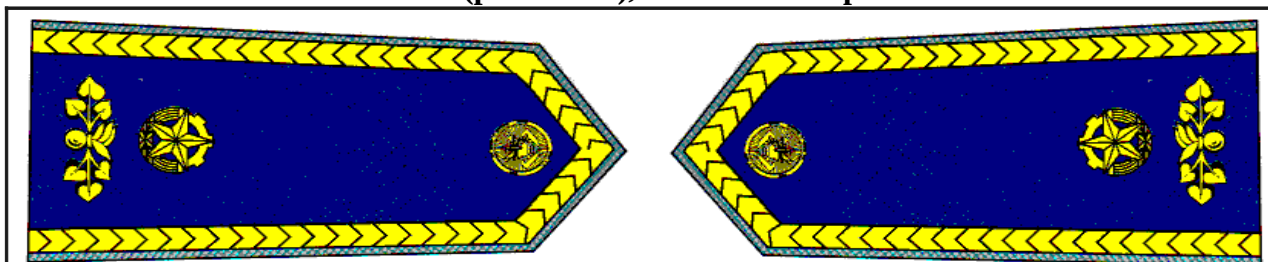

**OZNAČENÍ FUNKCIONÁŘŮ SH ČMS –sutaška žlutá dvojitá, modře protkaná,
rozlišovací znak (př. 9 obr.3), rozeta zlatavá průměr 14 mm**

Zaměstnanec kanceláře SH ČMS, CHH, instruktor ÚHŠ (obr. č. 1)

Vedoucí odboru kanceláře SH ČMS, zástupce ředitele ÚHŠ, CHH (obr. č. 2)

Ředitel ÚHŠ, CHH, nejvyšší představitelé firmem ve kterých má SH ČMS majetkový podíl (obr. č. 3)

**OZNAČENÍ FUNKCIONÁŘŮ SH ČMS –sutaška žlutá dvojitá, modře protkaná,
rozlišovací znak (př. 9 obr.3), rozeta zlatavá průměr 18 mm**