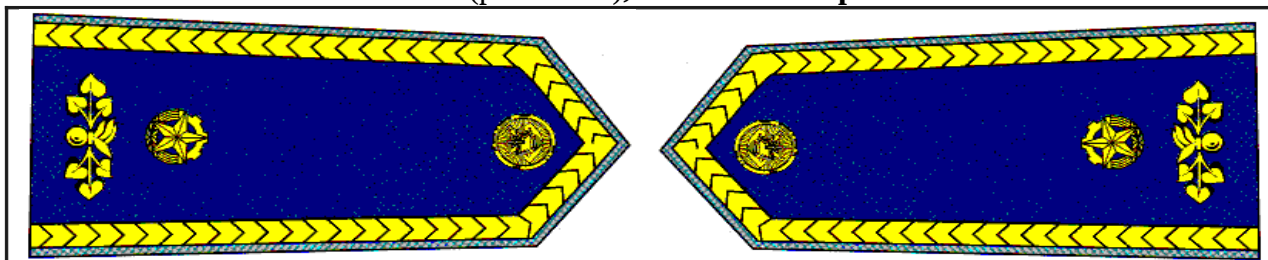

**OZNAČENÍ FUNKCIONÁŘŮ SH ČMS –sutaška žlutá dvojitá, modře protkaná,
rozlišovací znak (př. 9 obr.3), rozeta zlatavá průměr 14 mm**

Zaměstnanec kanceláře SH ČMS, CHH, instruktor ÚHŠ (obr. č. 1)

Vedoucí odboru kanceláře SH ČMS, zástupce ředitele ÚHŠ, CHH (obr. č. 2)

Ředitel ÚHŠ, CHH, nejvyšší představitelé firmem ve kterých má SH ČMS majetkový podíl (obr. č. 3)

**OZNAČENÍ FUNKCIONÁŘŮ SH ČMS –sutaška žlutá dvojitá, modře protkaná,
rozlišovací znak (př. 9 obr.3), rozeta zlatavá průměr 18 mm**