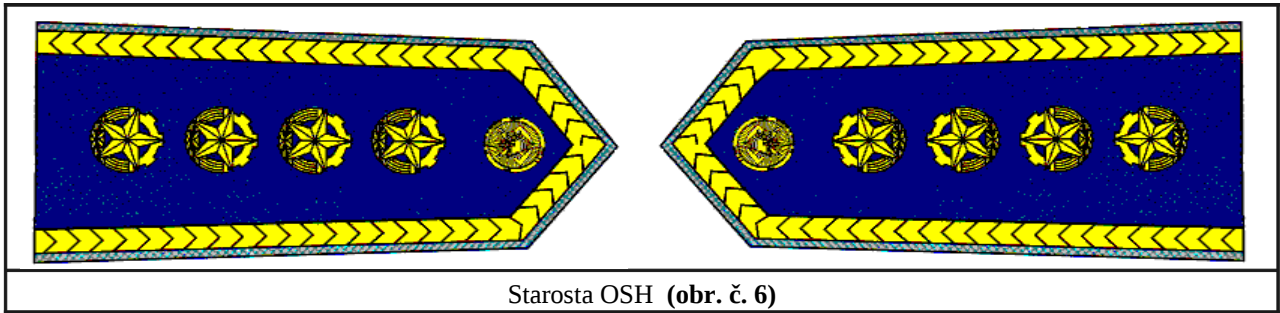

Starosta OSH (obr. č. 6)