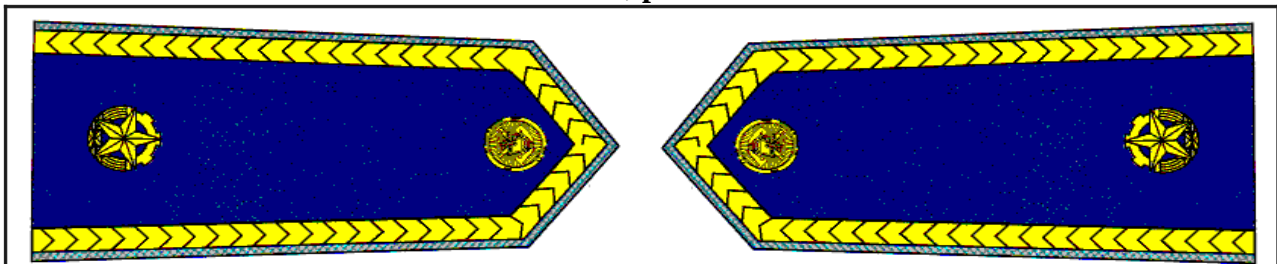

**OZNAČENÍ FUNKCIONÁŘŮ OSH –sutaška žlutá dvojitá modře protkaná,
rozeta zlatavá, průměr 14 mm**

Zaměstnanec kanceláře OSH (obr. č. 1)

Vedoucí kanceláře OSH (obr. č. 2)

**OZNAČENÍ FUNKCIONÁŘŮ OSH –sutaška žlutá dvojitá modře protkaná,
rozeta zlatavá, průměr 18 mm**