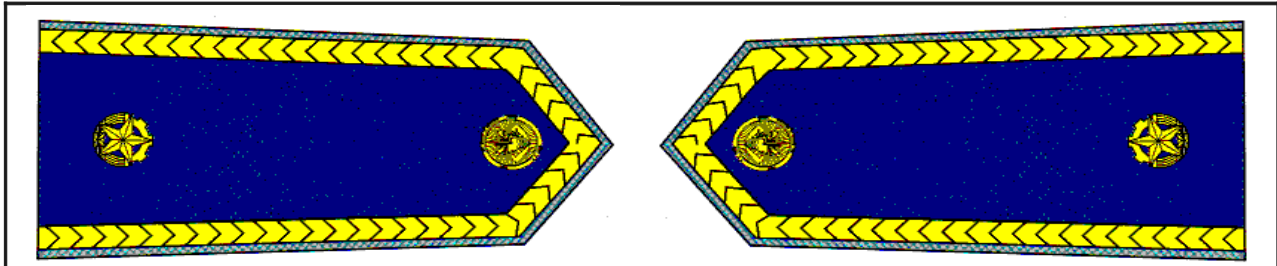

**OZNAČENÍ FUNKCIONÁŘŮ OSH –sutaška žlutá dvojitá modře protkaná,
rozeta zlatavá, průměr 14 mm**

Zaměstnanec kanceláře OSH (obr. č. 1)

Vedoucí kanceláře OSH (obr. č. 2)

**OZNAČENÍ FUNKCIONÁŘŮ OSH –sutaška žlutá dvojitá modře protkaná,
rozeta zlatavá, průměr 18 mm**